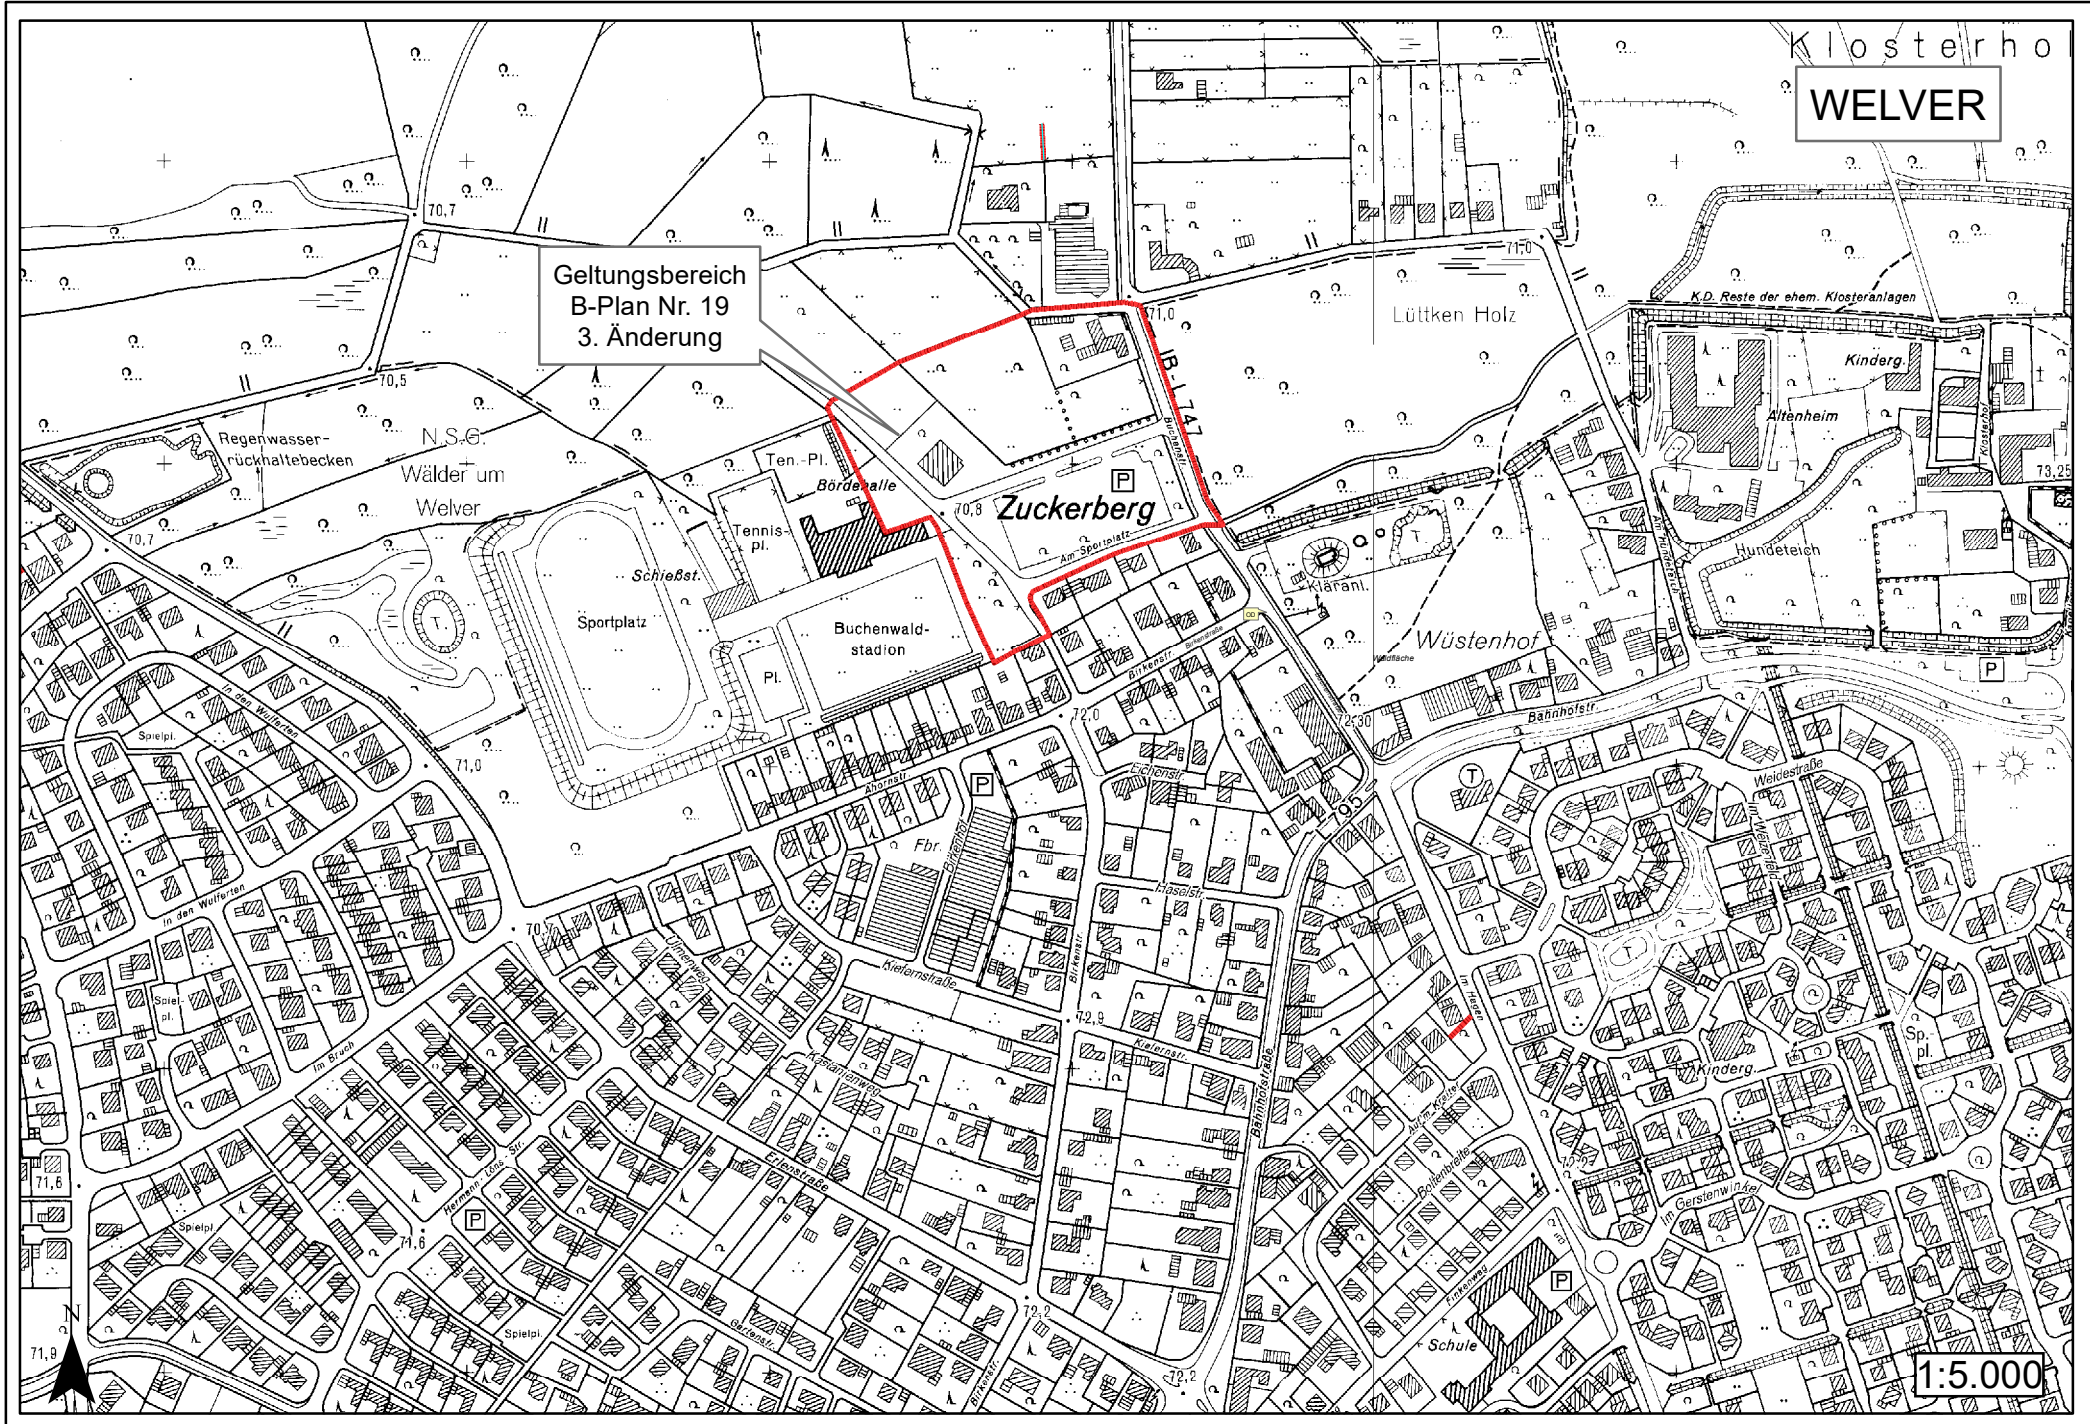

Klosterhof
WELVER

Geltungsbereich
B-Plan Nr. 19
3. Änderung

Zuckerberg

1:5.000